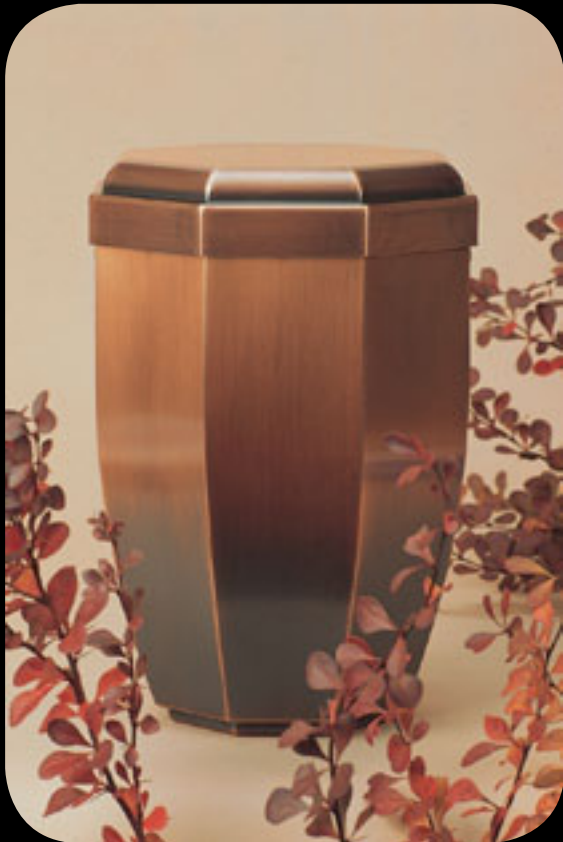

Art. Nr.: 860

Ø 185 mm | Höhe 270 mm | Gewicht 1 kg

Metallurnen – galvanisch gefärbt

Art. Nr.: 686

Ø 190 mm | Höhe 310 mm | Gewicht 1,2 kg

Art. Nr.: 685

Ø 190 mm | Höhe 280 mm | Gewicht 1 kg

Art. Nr.: 680