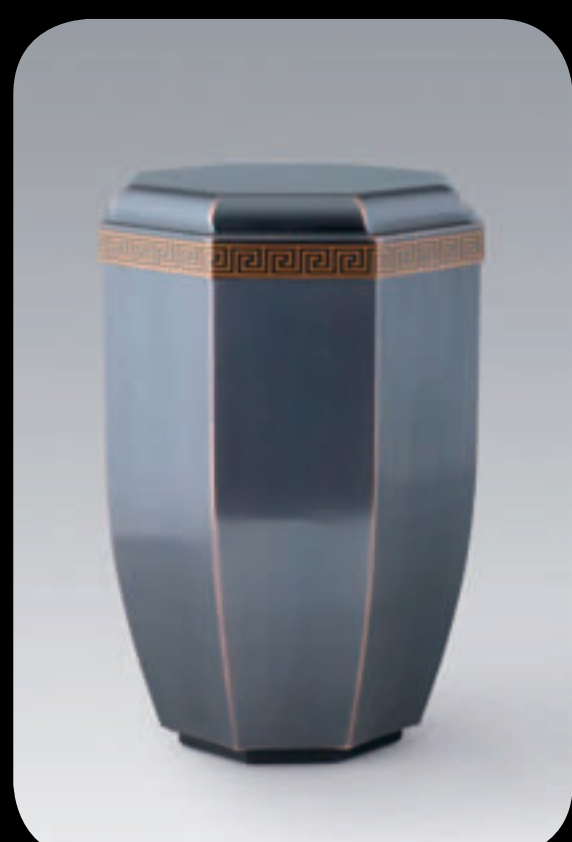

Art. Nr.: 682

Ø 190 mm | Höhe 270 mm | Gewicht 1 kg