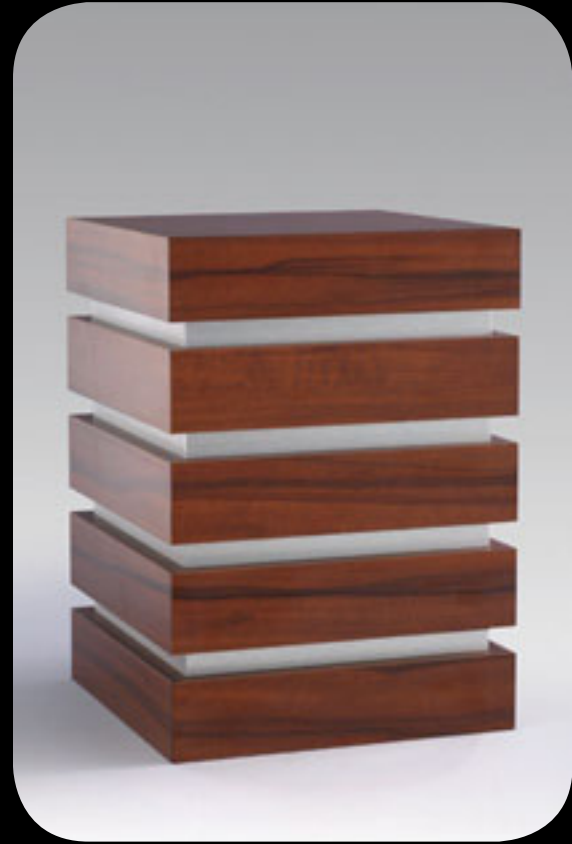

Art. Nr.: 954

Breite 205 mm | Länge 205 mm | Höhe 285 mm | Gewicht 3 kg