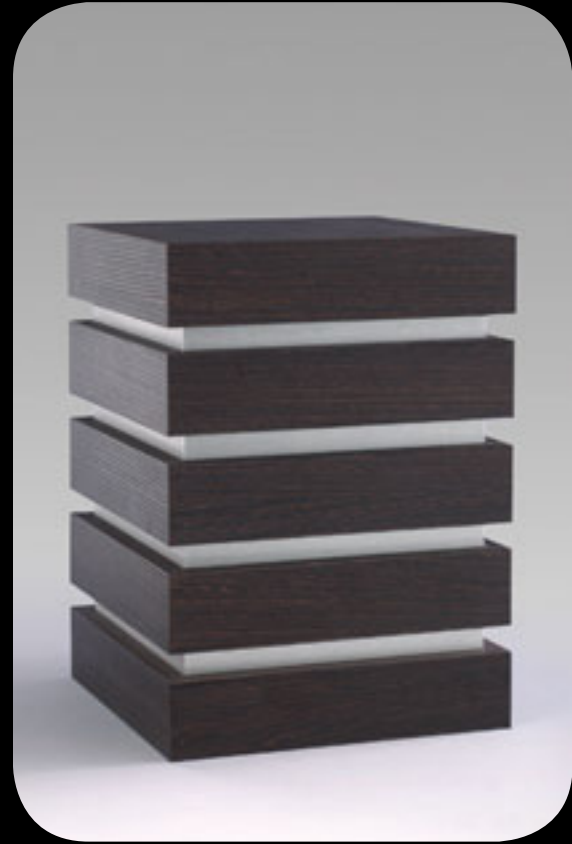

Art. Nr.: 959

Breite 205 mm | Länge 205 mm | Höhe 285 mm | Gewicht 3 kg