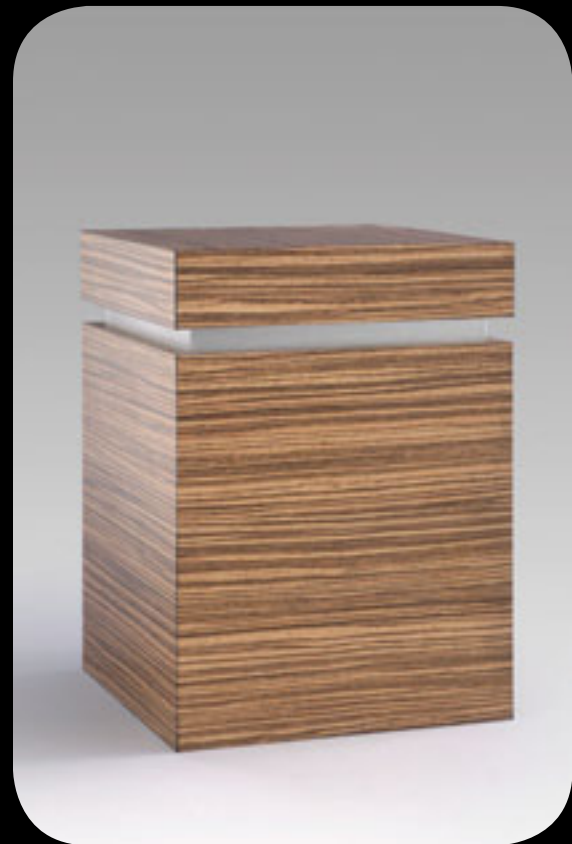

Art. Nr.: 966

Breite 205 mm | Länge 205 mm | Höhe 285 mm | Gewicht 3 kg