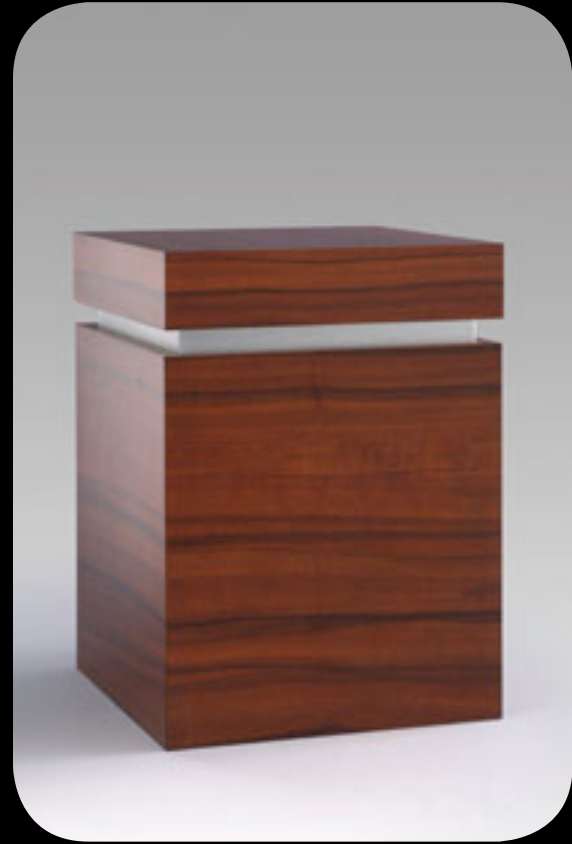

# HOLZ URNEN

## Holzwerkstoff mit Laminat veredelt

**Art. Nr.: 963**

Breite 205 mm | Länge 205 mm | Höhe 285 mm | Gewicht 3 kg

**Art. Nr.: 964**

Breite 205 mm | Länge 205 mm | Höhe 285 mm | Gewicht 3 kg

**Art. Nr.: 965**