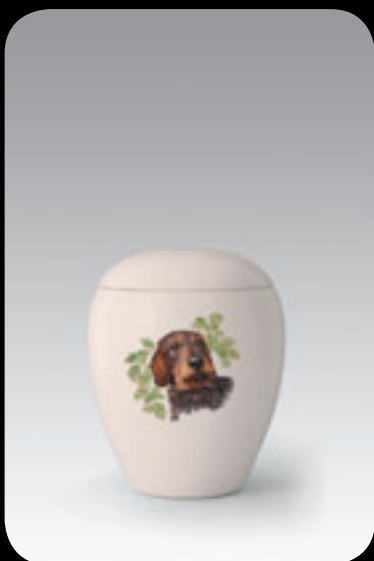

Keramik – Edition Bianco

65-1500-32 *
Volumen 1,50 ltr.

65-1500-31 *
Volumen 1,50 ltr.

65-1500-30 *
Volumen 1,50 ltr.

65-1500-29 *
Volumen 1,50 ltr.

65-1500-28 *
Volumen 1,50 ltr.

65-1500-27 *
Volumen 1,50 ltr.