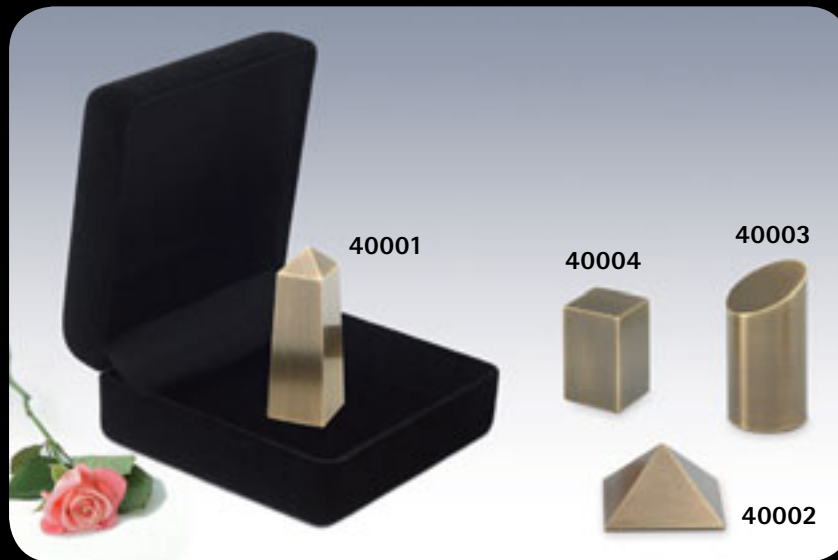

Microunen

Volumen 0,02 ltr.
Geliefert werden die Gedenk-Plastiken in einer edlen schwarzen Samtdose.