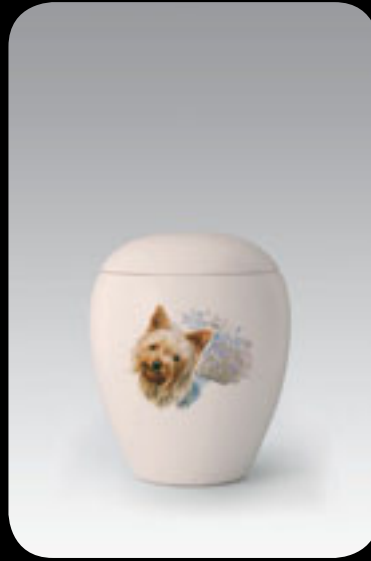

65-500-26 *
Volumen 0,50 ltr.

65-500-25 *
Volumen 0,50 ltr.

65-500-24 *
Volumen 0,50 ltr.

* Auch als Gedenklicht erhältlich.

Keramik – Edition Bianco

65-500-23*
Volumen 0,50 ltr.

65-500-22*
Volumen 0,50 ltr.