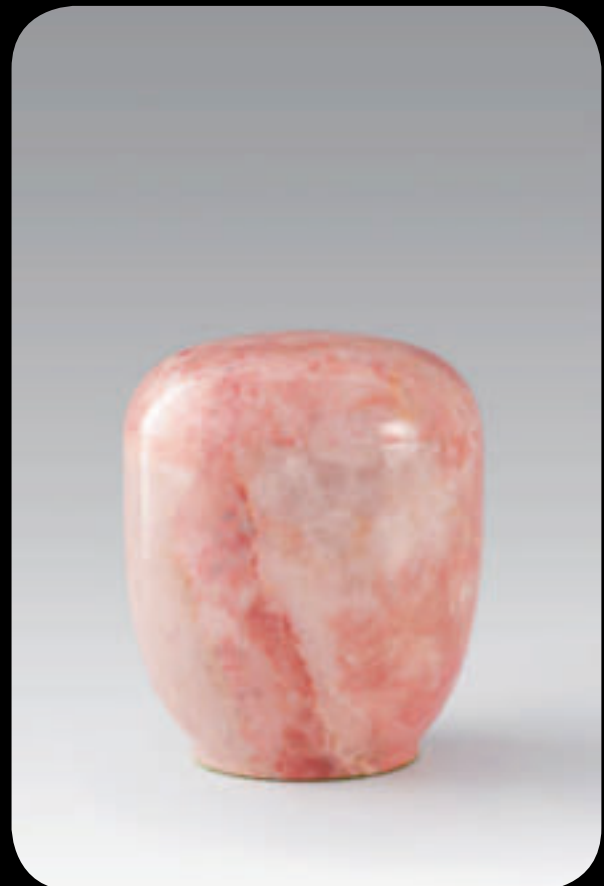

Marmor – rosé

Roséfarbene Marmor-Pyramiden von Hand aus einem Felsblock gearbeitet (Seite 28).

131 MINI

Vol. 0,05 ltr. | Gewicht 0,14 kg | Höhe 4 cm | Ø 5 cm

131-0,5

Vol. 0,50 ltr. | Gewicht 1,05 kg | Höhe 14 cm | Ø 13,5 cm