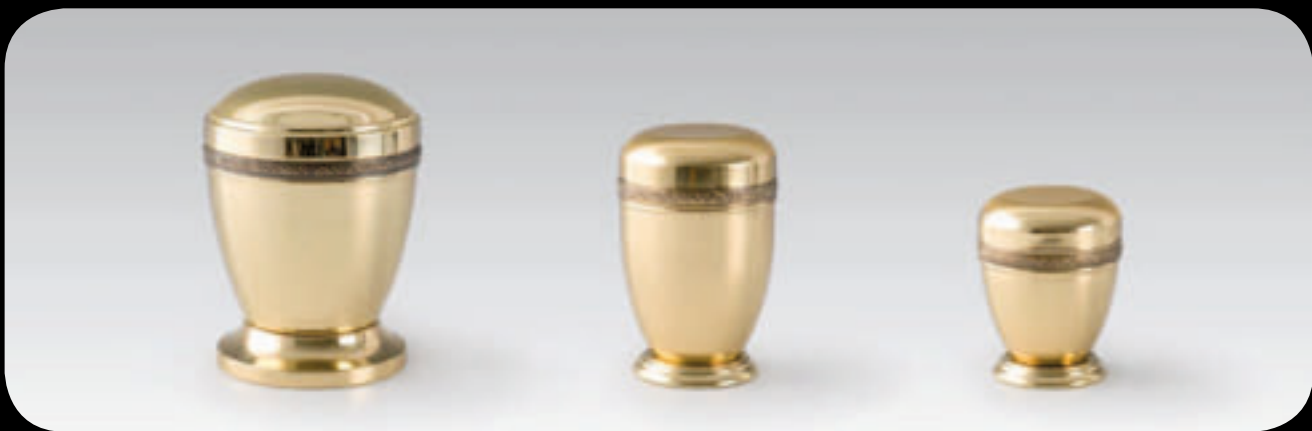

551555 S

537555 S

534555 S

Volumen	1,5 ltr.	0,7 ltr.	0,5 ltr.
Gewicht	0,6 kg	0,2 kg	0,2 kg
Höhe	18,5 cm	15,0 cm	12,0 cm
Ø	13,5 cm	9,5 cm	9,5 cm