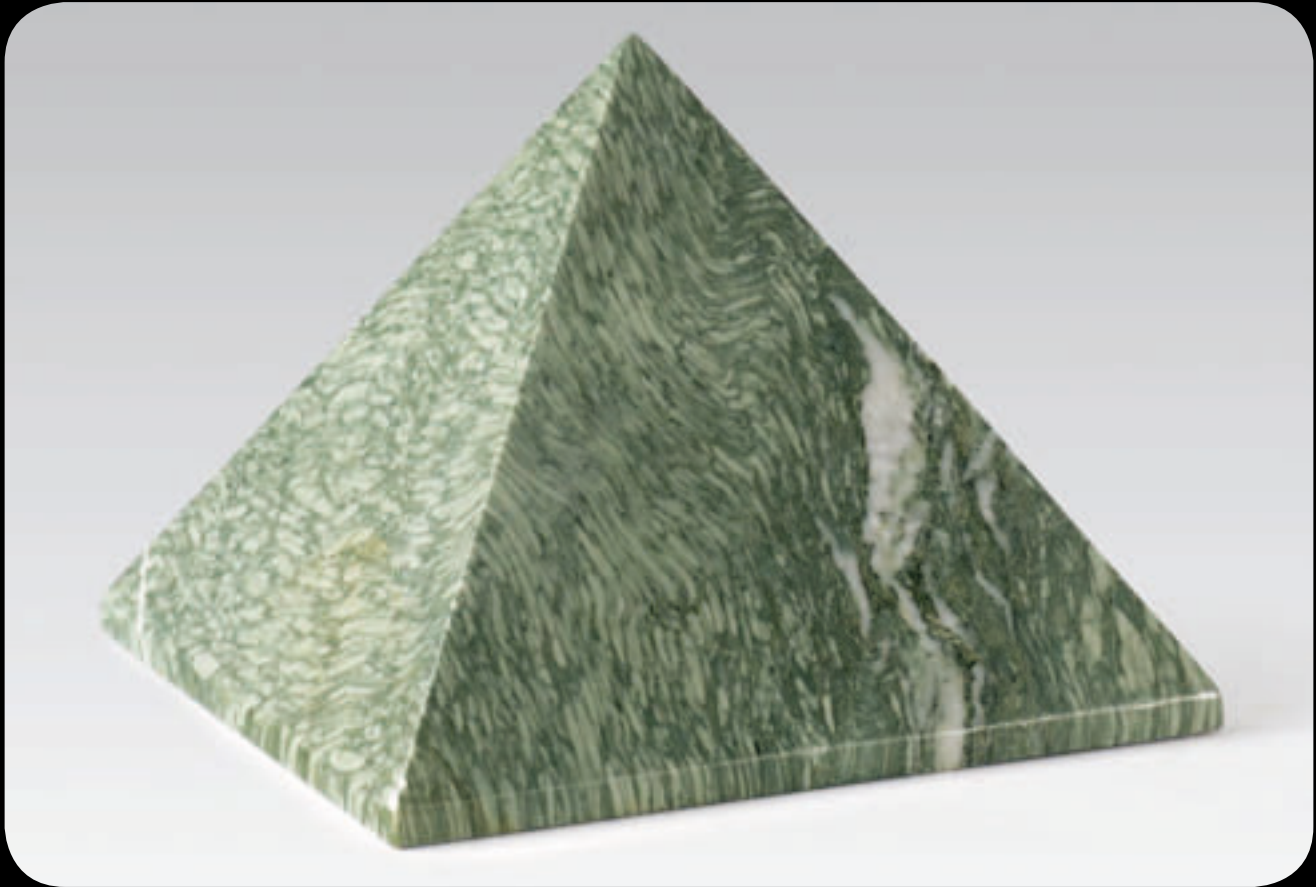

Marmor – jadegrün-weiß

Jadegrün-weiße Marmor-Pyramiden von Hand aus einem Felsblock gearbeitet (Seite 34).